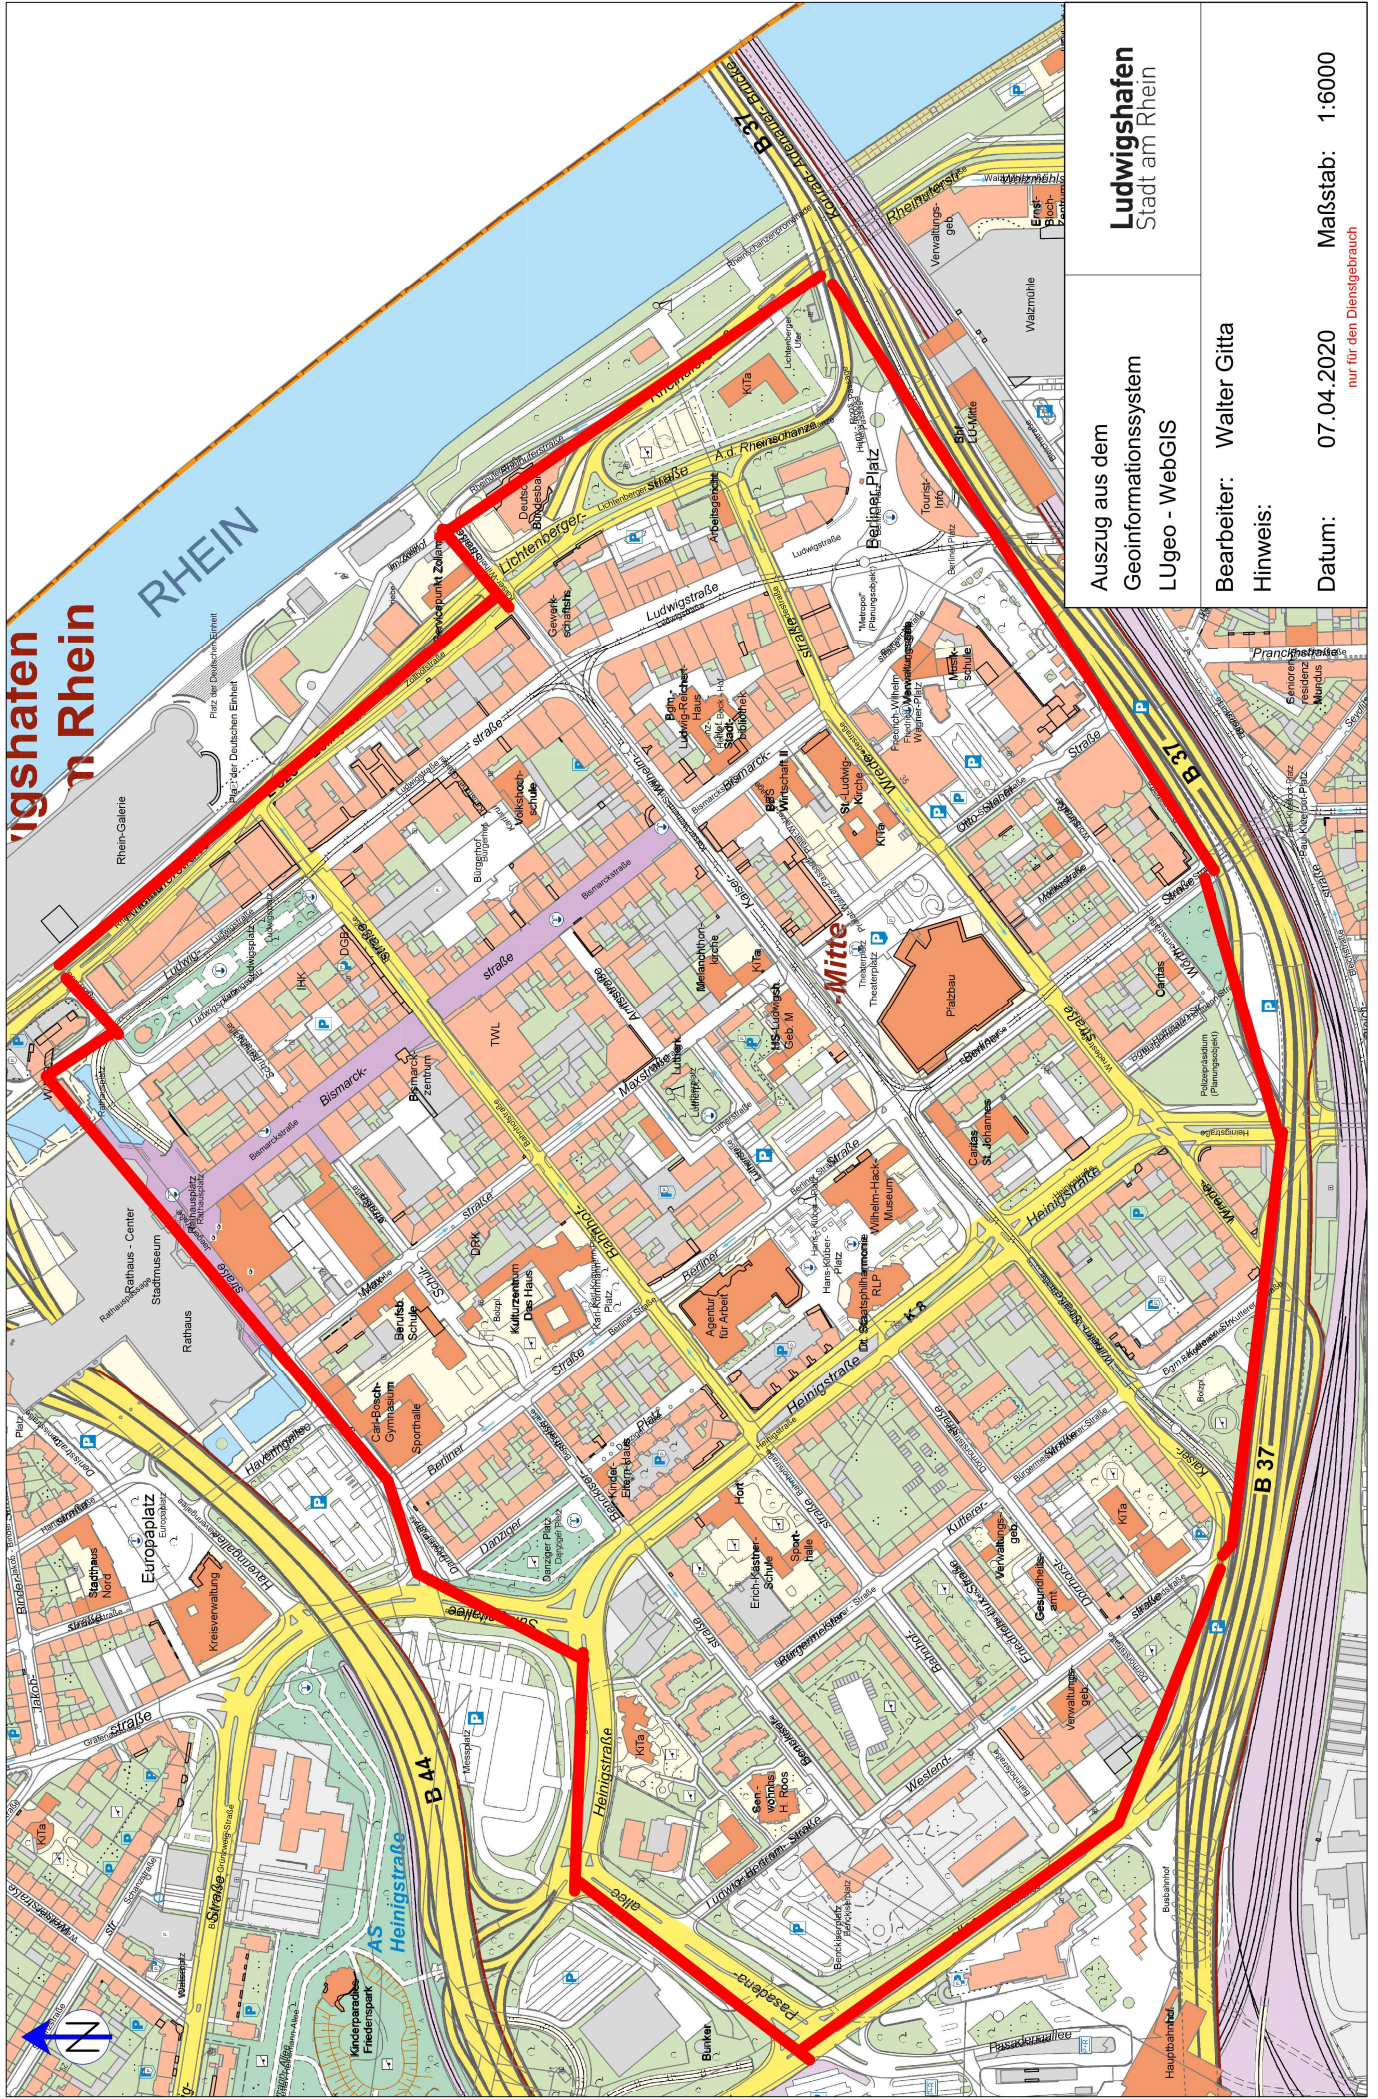

# Ludwigshafen am Rhein

Auszug aus dem  
Geoinformationssystem  
LUgeo - WebGIS

**Ludwigshafen**  
Stadt am Rhein

Bearbeiter: Walter Gitta  
Hinweis:

Datum: 07.04.2020 Maßstab: 1:6000  
nur für den Dienstgebrauch